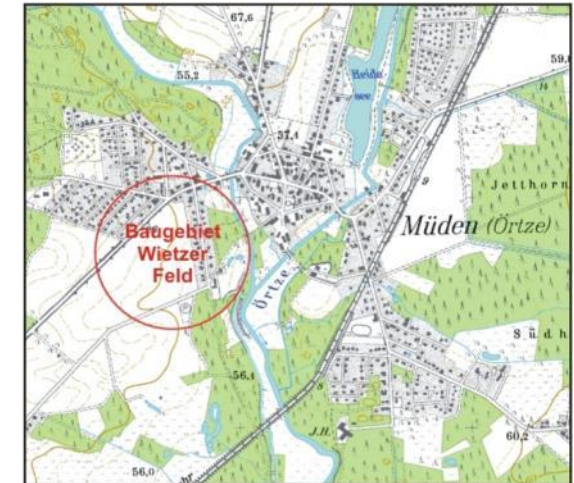

Wietzer Feld

Wohnen wo andere Urlaub machen!

Müden/ Ortze
Gemeinde Faßberg

Übersichtskarte

Kartengrundlage: Ausschnitt aus der digitalen Topographischen Karte 1:25.000
Vervielfältigt mit Erlaubnis des Herausgebers.

LGN - Landesvermessung und Geobasisinformation Niedersachsen - D11102