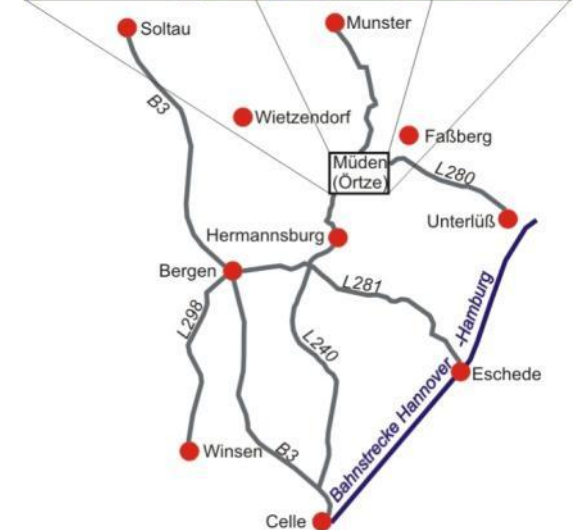

Wietzer Feld

Wohnen wo andere Urlaub machen!

Müden/ Ortze
Gemeinde Faßberg

Übersichtskarte

Kartengrundlage: Ausschnitt aus der digitalen Topographischen Karte 1:25.000
Vervielfältigt mit Erlaubnis des Herausgebers.

LGN - Landesvermessung und Geobasisinformation Niedersachsen - D11102