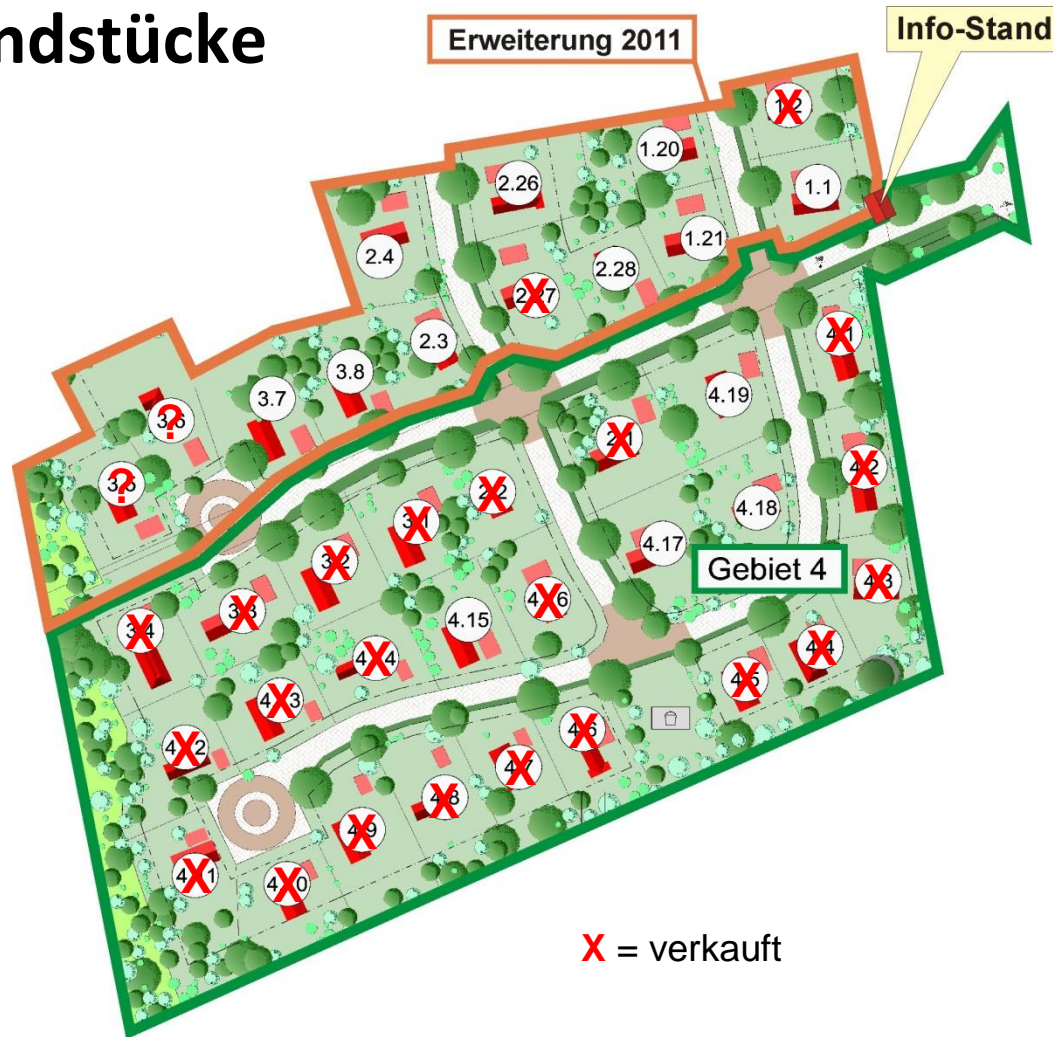

Wietzer Feld

Wohnen wo andere Urlaub machen!

Grundstücke

Verfügbare Grundstücke:

Grundstück	Größe	€/m ²	Preis
1.1	821	38,50	31.608,50
1.20	794	45,00	33.705,00
1.21	697	38,50	26.834,50
2.3	763	40,00	30.520,00
2.4	956	45,00	43.020,00
2.26	880	45,00	39.600,00
2.28	783	42,00	32.886,00
3.7	950	45,00	42.750,00
3.8	785	44,00	34.540,00
4.15	753	45,00	33.885,00
4.17	1.001	41,00	41.041,00
4.18	881	44,00	38.764,00
4.19	958	40,00	38.320,00

Müden/ Örtze
Gemeinde Faßberg

Stand: 24.04.2012